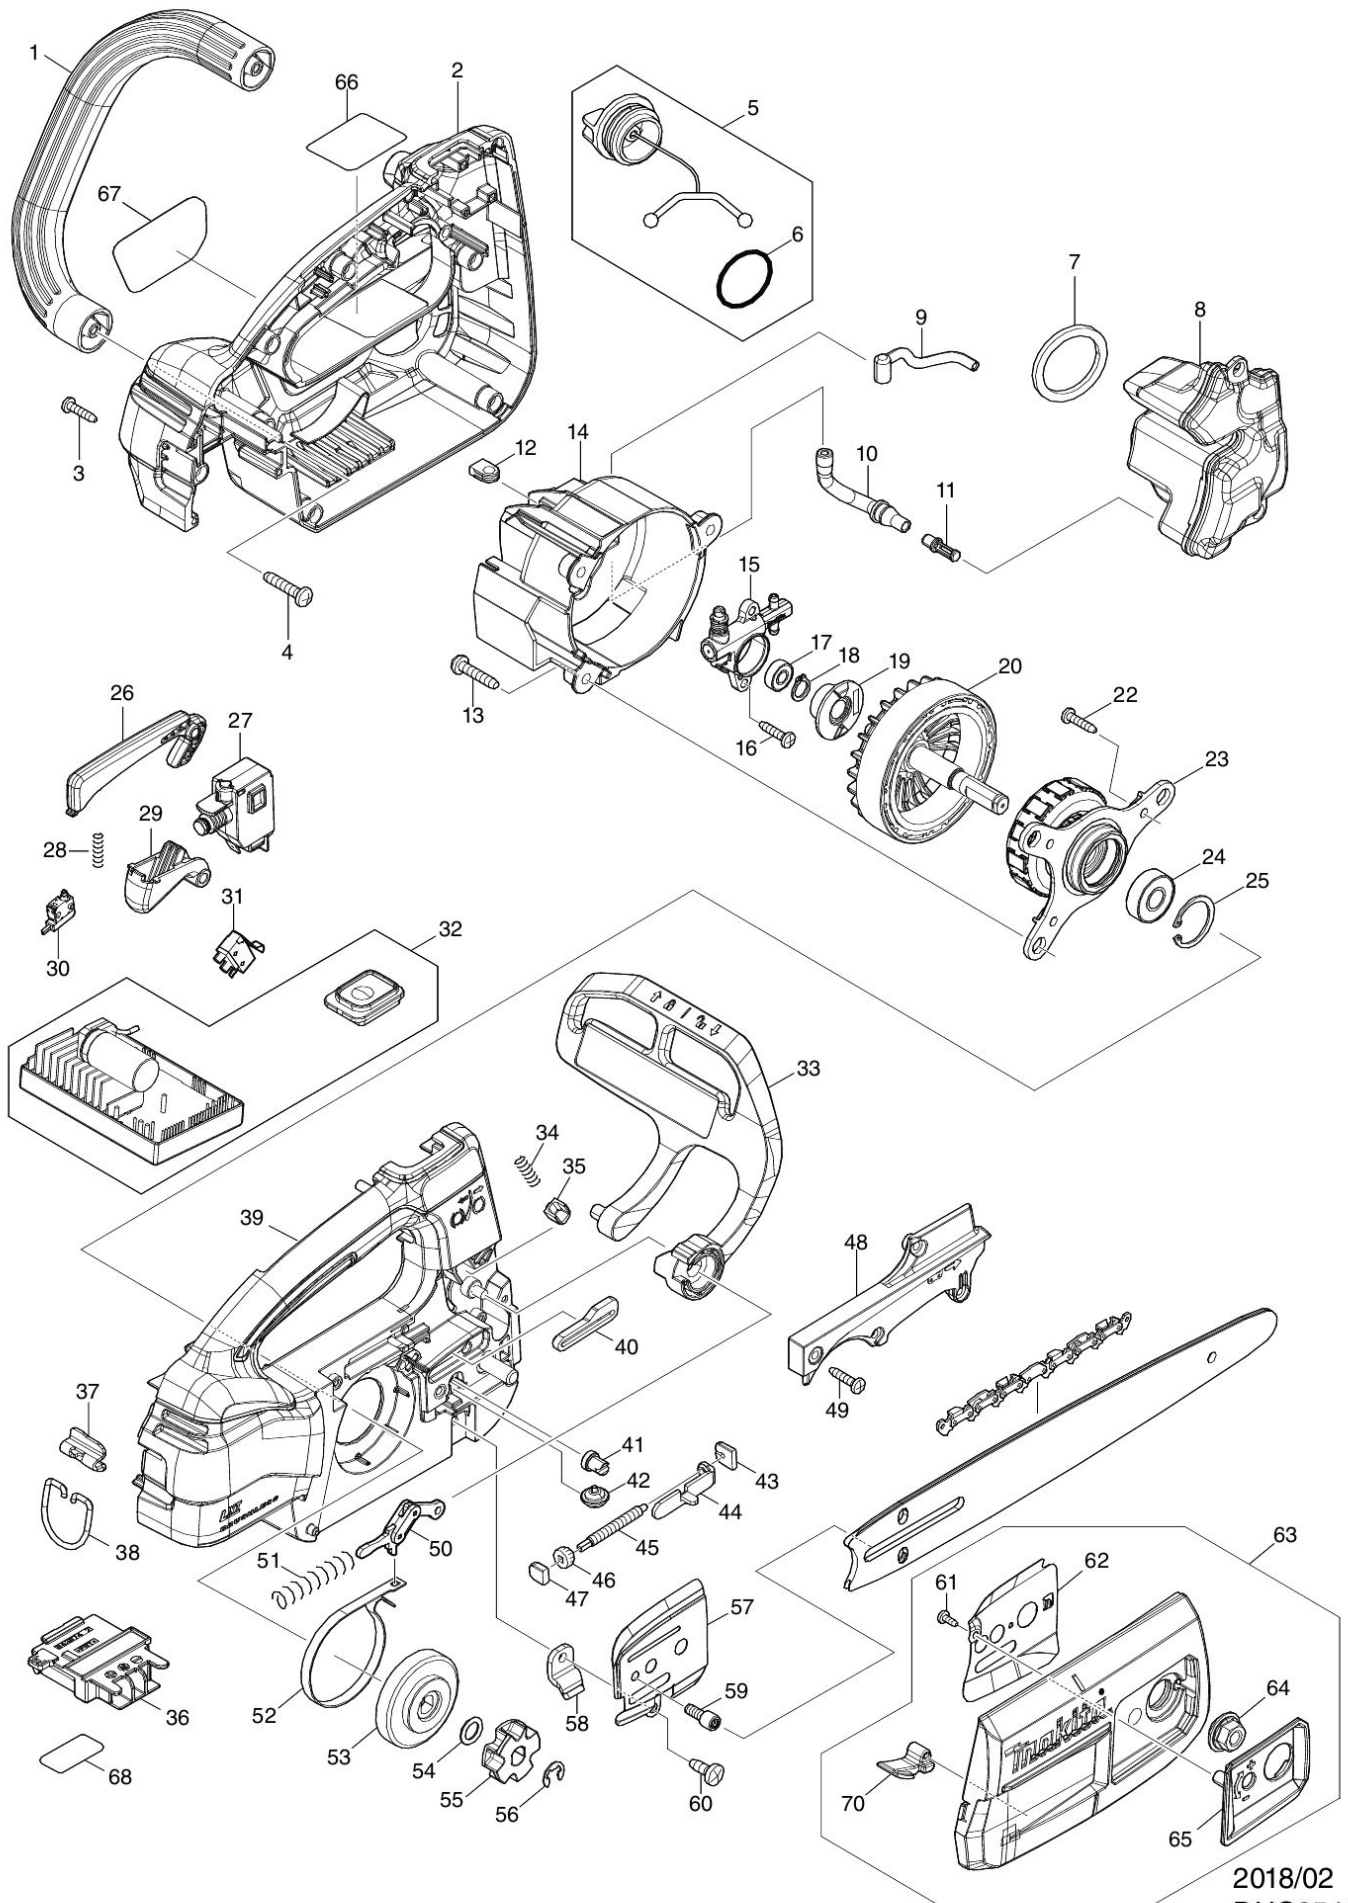

Partdrawing for DUC254CZ - Tophandle kettingzaag

2018/02
DUC254C

Nr.	Part nr.	Name
001	458490-5	Zijhandgreep DUC254Z
002	183J27-6	Motorhuisset DUC254 P
002C10	263005-3	Rubber Pen 6 AC320H P
003	266326-2	Tap Schroef 4X18mm P
003-1	265B67-9	Tapschr 4x18mm DGA520 A
004	266041-8	Tapschroef 5X25 A
005	168508-1	Tankdop Ea3600 P
006	213355-6	O-Ring 25Mm Ps-352 P
007	421959-2	Pakking Uc35/40/4530A A
008	140A75-4	Olietank cpl DUC254C
009	422271-3	Verbindingsstuk A DUC254Z
010	422272-1	Verbindingsstuk B DUC254Z
011	450437-5	Filter As3625 P
012	424612-9	Doorvoer Uc35/4051
013	266041-8	Tapschroef 5X25 A
014	458489-0	Motorhuis DUC254Z
015	142857-4	Oliepomp DUC254
016	266326-2	Tap Schroef 4X18mm P
016-1	265B67-9	Tapschr 4x18mm DGA520 A
017	210026-6	Kogellager 696ZZ A
018	961006-2	Borgring S-10 EBH341L P
019	221428-1	Worm Wiel DUC254Z
020	619518-6	Anker 2x18V DUC254Z
022	266326-2	Tap Schroef 4X18mm P
022-1	265B67-9	Tapschr 4x18mm DGA520 A
023	629378-8	Veld 18V DUC254Z
024	211289-7	Kogellager 6000Ddw Hm1213C A
025	962105-3	Borgring R-26 A
026	458497-1	Gasblokkeringshandel DUC254Z
027	651365-9	Schakelaar C3JW-6BM-P DUC254Z
028	233476-8	Drukveer 4 Bpt350
029	458495-5	Schakelaarhandel DUC254Z
030	632L49-0	Schakelaar DUC254Z
031	632L48-2	Schakelaar DUC254Z
032	140A76-2	Controller DUC254C P
032C10	810D46-0	Label A/U AS1925
033	140A72-0	Handbescherming DUC254C
033C10	816U31-3	Waarschuwinglabel AS1925
034	232453-7	Drukveer 3 DUC254C
035	310879-4	Handbescherming bus AS1925 P
036	643874-2	Aansluitunit Dhp483
037	347377-5	Draaghaakhouder DUC254Z
038	281222-3	Haakclip DUC254C
039	183J27-6	Motorhuisset DUC254 P
039C10	263005-3	Rubber Pen 6 AC320H P
040	422270-5	Doorvoer DUC254Z